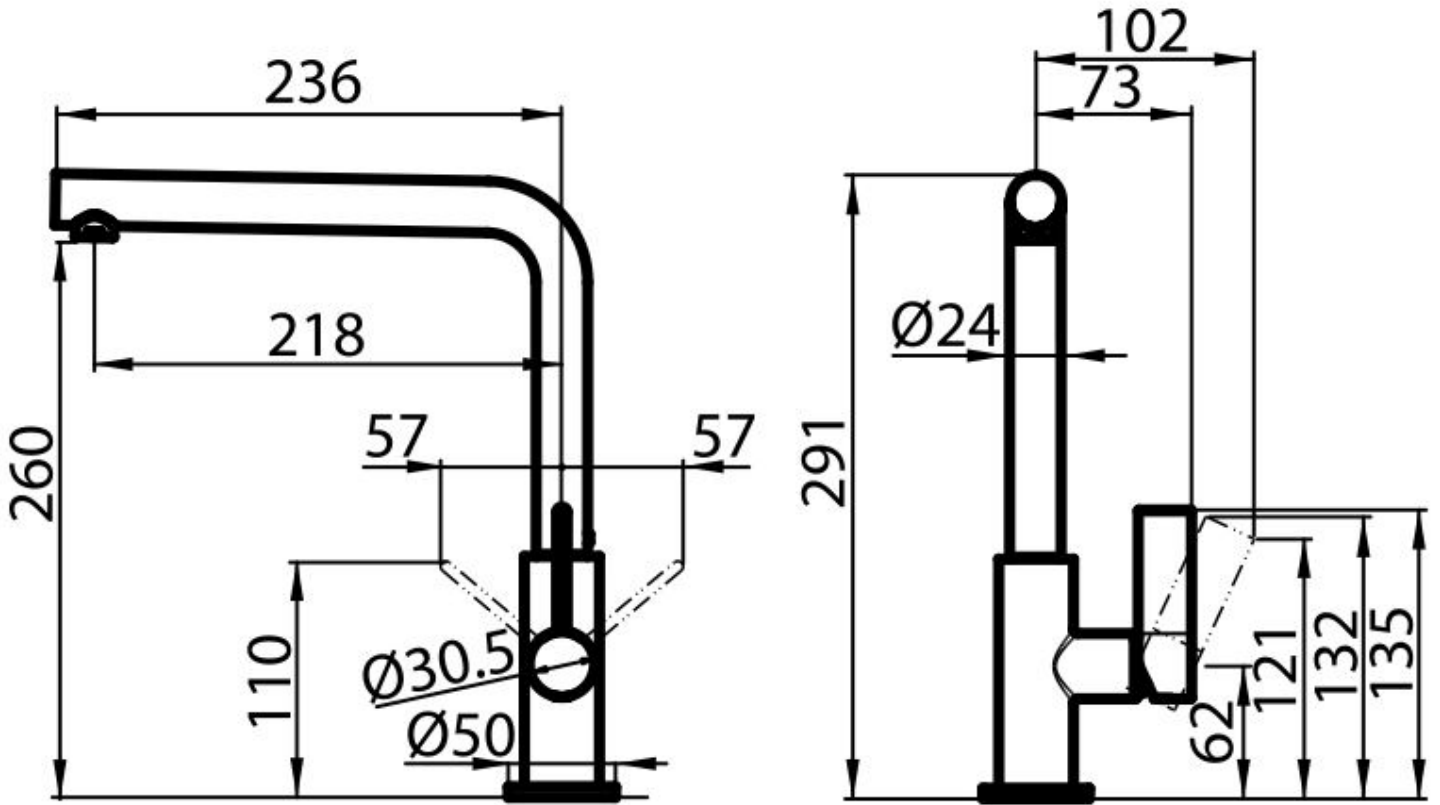

Matériau

Laiton

Textures

Chrome

Angle de rotation

360°

Base d'appui \varnothing 50 mm

Cartouche À disques céramiques

Trou mitigeur \varnothing 35 mm

Encombrement arrière 35mm

Épaisseur maximale du top 40 mm

DESSINS TECHNIQUES

GALERIE